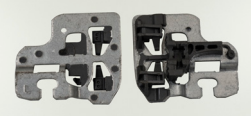

PROMOCIONES

ABRIL | 2026

A SÓLO **\$125**

*Compra mínima: 2 pzas.
**CONTROL MAESTRO
JETTA A-4**
-97-05 (9 PINES)-
CÓDIGO: 9050117

A SÓLO **\$220**

*Compra mínima: 2 pzas.
CHAPA CAJUELA
TIGUAN 08-16/JETTA 10-14
POLO 10-15/LEON 05-12
CÓDIGO: 9070129

A SÓLO **\$65**

*Compra mínima: 2 pzas.
**BASE VOYAGER
PLASTICO (JGO)**
-01-03-
CÓDIGO: 1020119

A SÓLO **\$15**

*Compra mínima: 1 pzas.
BASE PORTAVIDRIO
BMW E46 /X5 DEL IZQ
-99-07-
CÓDIGO: 5020105

A SÓLO **\$32**

*Compra mínima: 2 pzas.
**BASE TSURU I
NEGRA LARGA**
-82-86-
CÓDIGO: 6020109

A SÓLO **\$32**

*Compra mínima: 3 pzas.
BASE PARA VIDRIO CRUZE
MOD 10-18 DEL DER E IZQ.
-10-18-
CÓDIGO: 4020120

A SÓLO **\$40**