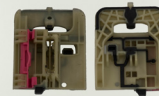

A SÓLO **\$65**

*Compra mínima: 2 pzas.
**BASE VOYAGER
PLASTICO (JGO)**
-01-03-
CÓDIGO: 1020119

A SÓLO **\$15**

*Compra mínima: 1 pzas.
BASE PORTAVIDRIO
BMW E46 /X5 DEL IZQ
-99-07-
CÓDIGO: 5020105

A SÓLO **\$32**

*Compra mínima: 2 pzas.
**BASE TSURU I
NEGRA LARGA**
-82-86-
CÓDIGO: 6020109

A SÓLO **\$32**

*Compra mínima: 3 pzas.
BASE PARA VIDRIO CRUZE
MOD 10-18 DEL DER E IZQ.
-10-18-
CÓDIGO: 4020120

A SÓLO **\$40**