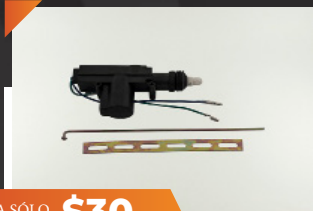

PROMOCIONES

JUNIO | 2026

A SÓLO **$30**

*Compra mínima: 4 pzas.

**ACTIVADOR
UNIVERSAL**

-70-06-

CÓDIGO: 0670100